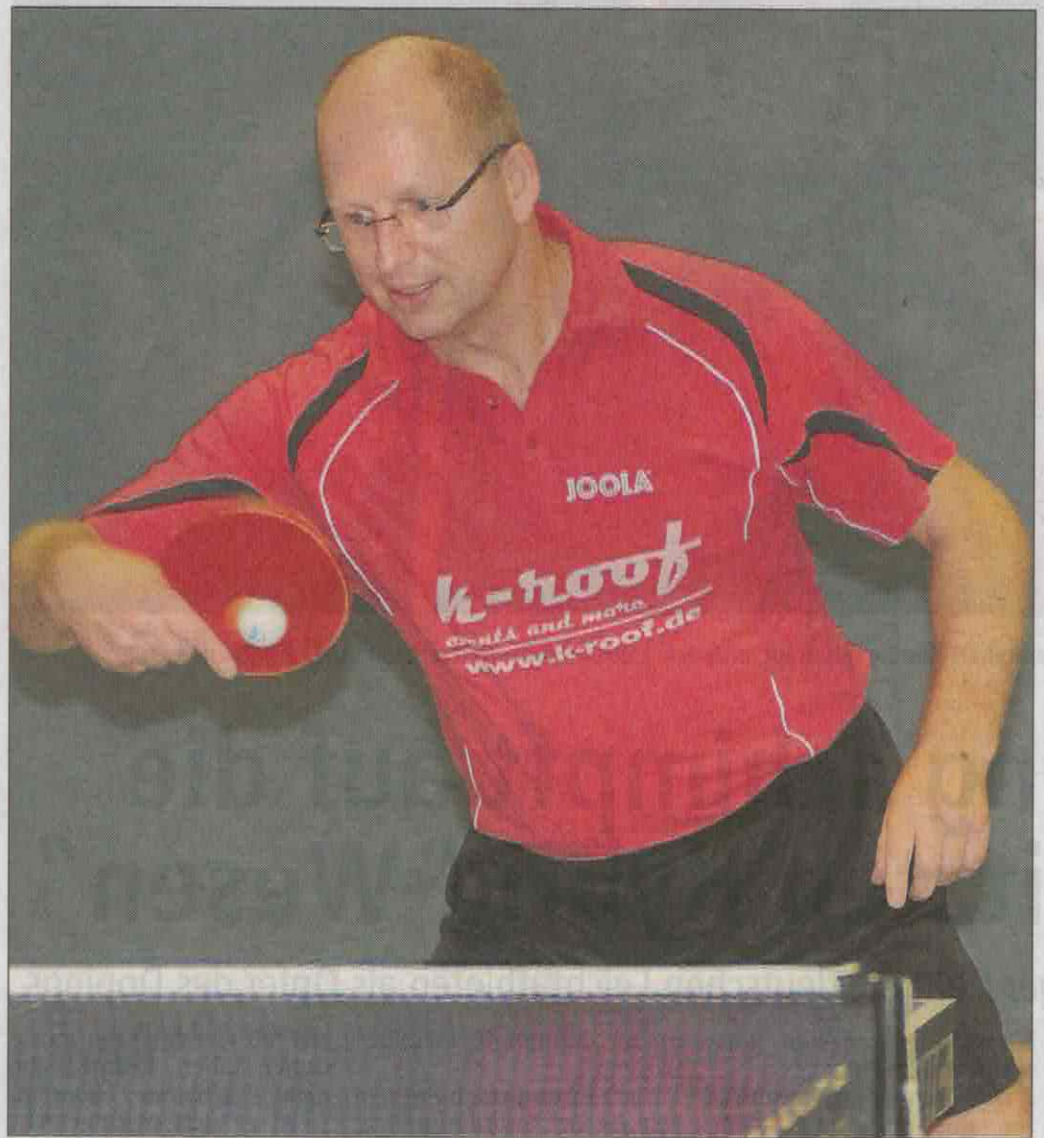

# Auch Walter von Kiedrowski kann 7:9 nicht verhindern

1. Bezirksklasse: Uesen verliert in Hambergen / Blender im Hit geschwächt – 2:9

**ETELSEN** • Auch im letzten Hinrundenspiel der 1. TT-Bezirksklasse gab sich der TTC Hutbergen keine Blöße. Mit 9:4 wurde die TuSG Ritterhude IV bezwungen. Das vermeintliche Spitzenspiel zwischen dem TSV Etelsen und dem TSV Blender ging deutlich 9:2 an Etelsen, da die Gäste ersatzgeschwächt antraten. Für den TSV Uesen gab es mit 7:9 beim FC Hambergen II einen Rückschlag im Abstiegskampf.

**TSV Etelsen - TSV Blender 9:2.** Das erwartete Spitzenspiel entpuppte sich als Enttäuschung. Blender musste auf Vincent Niebuhr (Uni-Feier), Moritz Jungblut (verletzt) und Martin Sandmann (krank) verzichten. Die Partie ging daher deutlich mit 9:2 an den Gastgeber. Die Doppel konnten die Blenderaner noch für sich entscheiden. Nur Dirk Jenke und Tale Ostmann gewannen gegen Michael Sandmann/Klaus Thier in drei Sätzen. In den Einzeln gab dann Etelsen den Ton an. Alle acht Spiele gingen ans Heimteam. Selbst Blenders Spitzenspieler Konstantin Kindt war gegen Dirk Jenke und Chris Eggert machtlos. „Leider hat Konni das erste Mal in der Hinrunde einen Tag erwischt, wo ihm gar nichts gelang“, erklärt Martin Sandmann. Etelsen und Blender beenden die Hinserie mit je 12:6 Punkten.

**FC Hambergen II - TSV Uesen 9:7.** Big Point verfehlt: Nach einem 4:7-Rückstand kämpfte Ingo Tantzen den Hamberger Andre Schindler 11:6 im fünften Satz nieder. Zwar verlor anschließend Axel Decker gegen Sascha Spiewack, aber Walter von Kiedrowski und Björn Thiele brachten den Gast auf 7:8 heran. „Walter hat momentan eine Super-Form“, gab es von Axel Decker ein Ex-